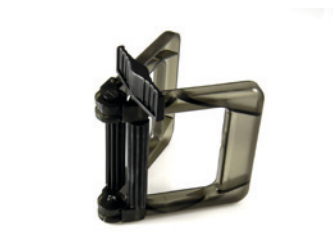

PREZZO: € 8,00

KIT 12 DISPENSER FLACONI ILLUMYNA

BIO:

Pratico kit dispenser

Practical dispenser kit

COD: KITDISPILLUMYNA12PZ

PREZZO: € 12,00

SPREMITUBO