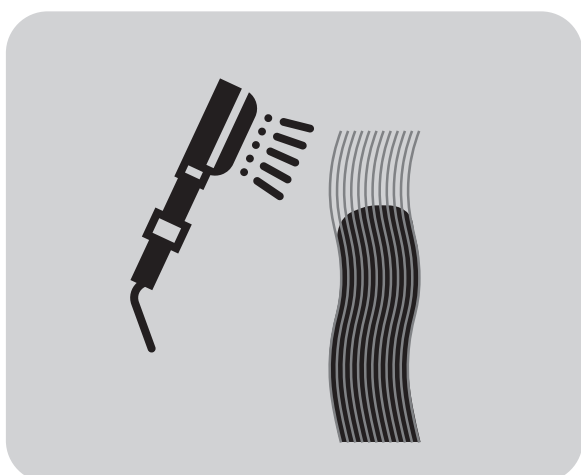

SERVICIO ESPECIAL

DIAMOND BLOW DRY

14 DIAS

1 PREPARACIÓN

2 TRATAMIENTO

3 ENJUAGUE

4 ACONDICIONADO

5 SECADO CON SECADOR

¡SERVICIO
ÚSÚPER RÁPIDO!

30 min